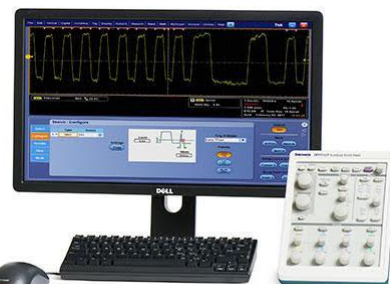

## 電気・電子計測器

世界No.1商品のオシロスコープ、スペクトラム・アナライザ、ロジック・アナライザ、ネットワーク・アナライザ、通信用測定器、電源、デジタルマルチメータ、信号発生器、光測定器などからEMI/EMCノイズ分析まで扱っています。

オシロスコープ

メモリーハイコーダ

プログラマブル交流電源

ネットワークアナライザ

ATIパフォーマンス・広帯域オシロスコープ

アイシー測器株式会社  
旭計器株式会社  
アンリツ株式会社  
岩崎通信機株式会社  
株式会社エー・アンド・ディ  
株式会社エーディーシー  
江藤電気株式会社  
株式会社エヌエフ回路設計ブロック  
オリックス・レンテック株式会社  
カイセ株式会社  
春日電機株式会社  
株式会社キーエンス  
キーサイト・テクノロジー株式会社  
菊水電子工業株式会社  
株式会社キャンボックスシステムズ  
共立電気計器株式会社  
協立電子工業株式会社  
グラフテック株式会社  
クロマジャパン株式会社  
株式会社計測技術研究所  
甲南電機株式会社  
株式会社サンコウ電子研究所  
三和電気計器株式会社  
シュナイダーエレクトリックホールディングス株式会社  
株式会社ジェイテクトエレクトロニクス  
洪川桑野電機株式会社  
治部電機株式会社  
株式会社シマデン  
島田理化学工業株式会社  
新光電機株式会社  
株式会社菅原研究所  
スワロー電機株式会社  
株式会社ソーテック  
ソニーセミコンダクタソリューションズ株式会社  
台強電機日本株式会社