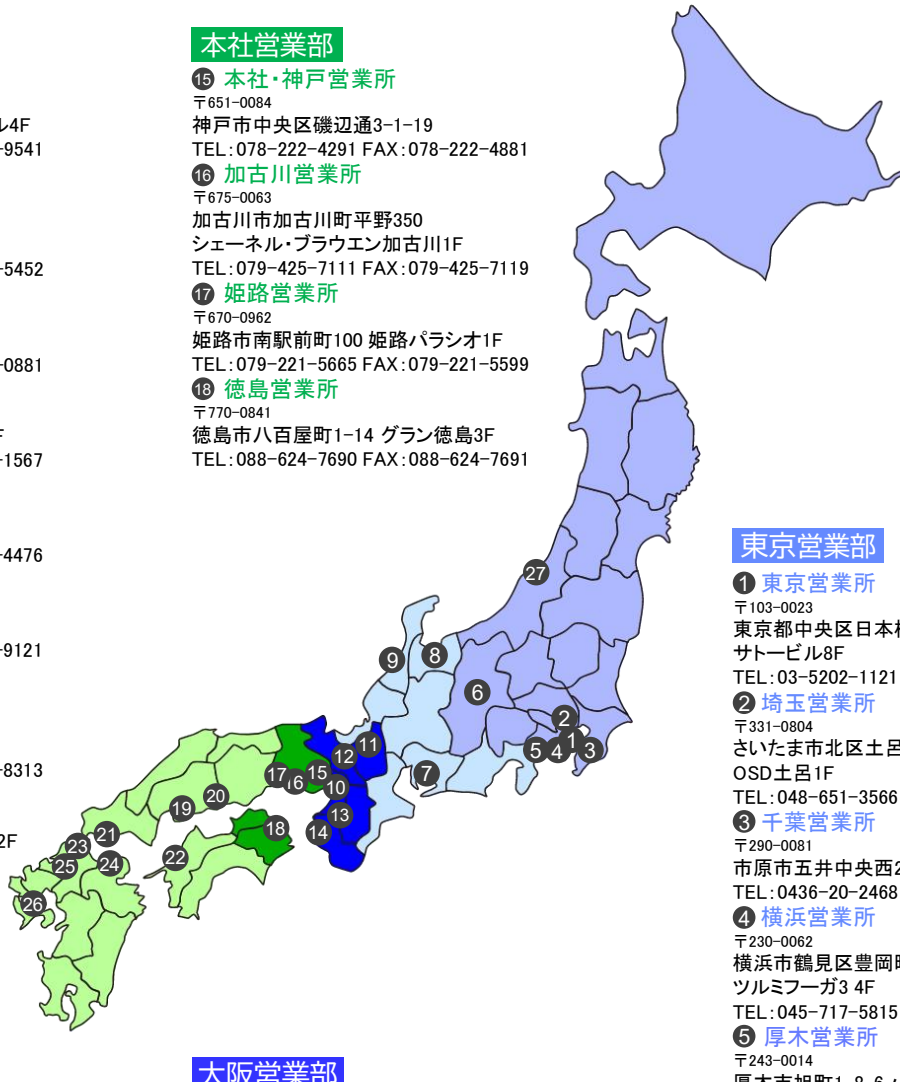

大阪営業部

1. 10 大阪営業所
   〒564-0063
   吹田市江坂町1-12-10
   丸信江坂ビル7F
   TEL: 06-6389-8561 FAX: 06-6389-8568
2. 11 滋賀営業所
   〒525-0032
   草津市大路2-13-27 辻第3ビル3F
   TEL: 077-585-9780 FAX: 077-585-9781
3. 12 京都営業所
   〒612-8419
   京都市伏見区竹田北三ツ杭町38
   TEL: 075-646-3100 FAX: 075-646-3101
4. 13 堺営業所
   〒590-0947
   堺市堺区熊野町西2-1-3
   堺第一東京海上日動ビルディング5F
   TEL: 072-260-9981 FAX: 072-260-9982
5. 14 和歌山営業所
   〒640-8033
   和歌山市本町1-43 和歌山京橋ビル4F
   TEL: 073-488-3351 FAX: 073-488-3352

東京営業部

1. 1 東京営業所
   〒103-0023
   東京都中央区日本橋本町4-6-10
   サトービル8F
   TEL: 03-5202-1121 FAX: 03-5202-0301
2. 2 埼玉営業所
   〒331-0804
   さいたま市北区土呂町2-10-5
   OSD土呂1F
   TEL: 048-651-3566 FAX: 048-651-3526
3. 3 千葉営業所
   〒290-0081
   市原市五井中央西2-21-11 SKビル5F
   TEL: 0436-20-2468 FAX: 0436-21-2485
4. 4 横浜営業所
   〒230-0062
   横浜市鶴見区豊岡町2-3
   ツルミフーガ3 4F
   TEL: 045-717-5815 FAX: 045-717-7802
5. 5 厚木営業所
   〒243-0014
   厚木市旭町1-8-6 パストラルビル4F
   TEL: 046-227-0911 FAX: 046-227-0922
6. 6 上田営業所
   〒386-0002
   上田市住吉587-6
   TEL: 0268-71-0443 FAX: 0268-71-7860

中部営業部

1. 7 名古屋営業所
   〒465-0092
   名古屋市名東区社台3-2
   TEL: 052-769-1861 FAX: 052-769-1863
2. 8 富山営業所
   〒939-8203
   富山市西田地方2-7-4 3F
   TEL: 076-425-7650 FAX: 076-425-7651
3. 9 金沢サテライトオフィス
   〒920-0901
   金沢市彦三町1-2-1
   アソルティ金沢彦三1F
   TEL: 052-769-1861 FAX: 052-769-1863

TEL: 06-6369-1500 FAX: 06-6369-1501

TEL: 025-246-4800 FAX: 025-246-4828

TEL: 03-3548-9595 FAX: 03-3548-9596
TEL: 06-6310-8461 FAX: 06-6310-8462
TEL: 0268-27-4032 FAX: 0268-27-4037