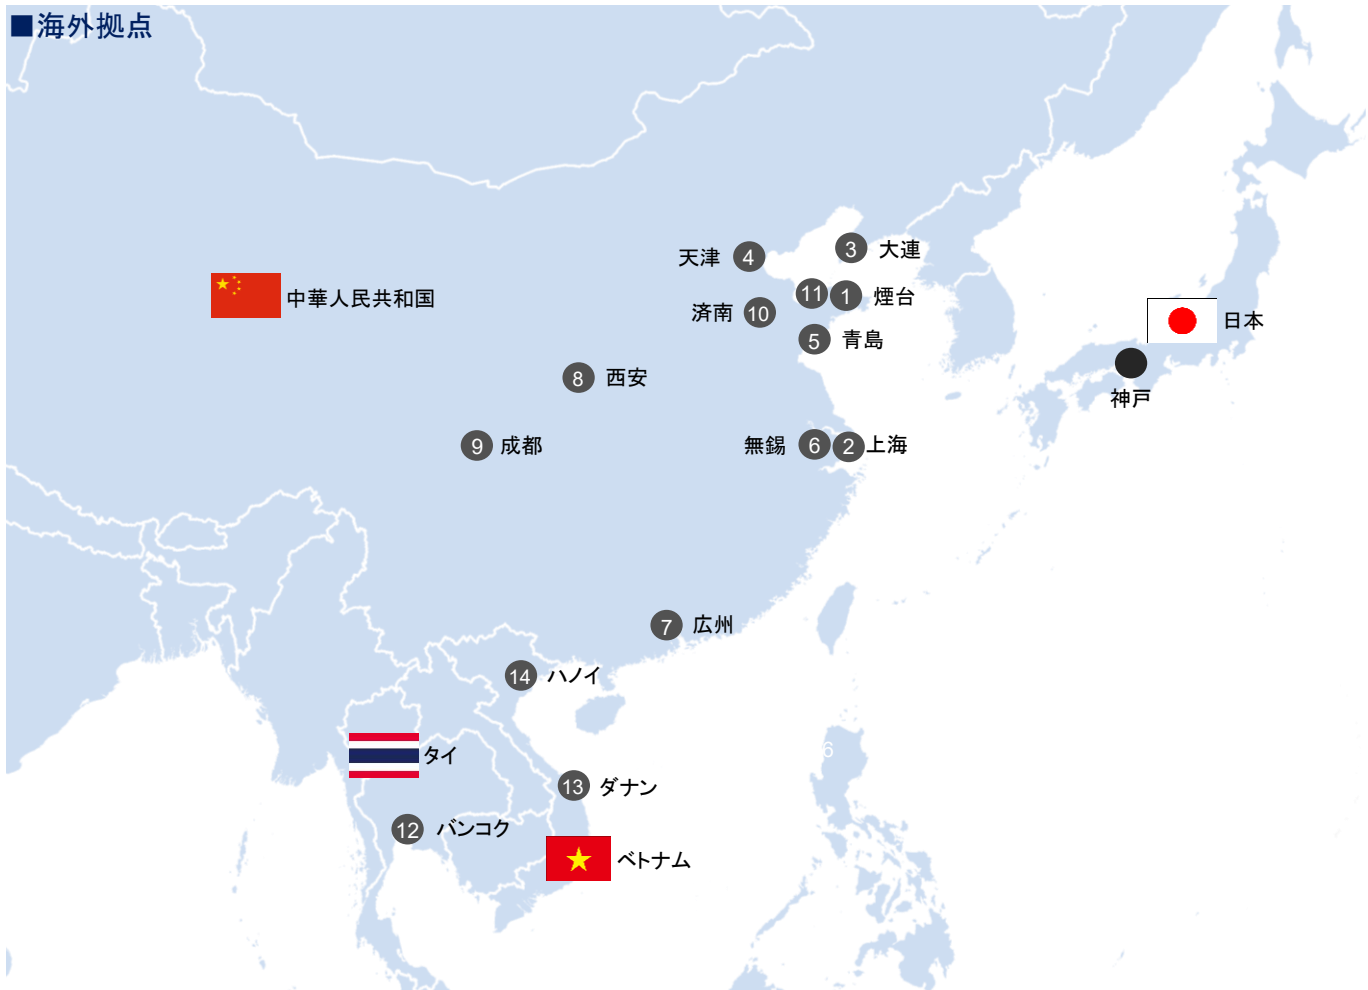

■煙台日特測量仪器有限公司

- ① 煙台 総部 〒264-000 山東省煙台市芝罘区南大街158号魯東国際3号ビル3304室
  TEL:+86-0535-666-7106 FAX:+86-0535-666-7126
- ② 上海営業本部 〒200-052 上海市長寧区延安西路1358号迎龍ビル2号楼20階C室
  TEL:+86-021-5230-8251 FAX:+86-021-5230-8252
- ③ 大連 分公司 〒124-000 遼寧省大連開発区五彩城A区1棟1号凱倫国際ビルB座903室
  TEL:+86-0411-8753-9950 FAX:+86-0411-8753-9950
- ④ 天津 分公司 〒300-202 天津市河西区大沽南路459号晶采ビル2-1703
  TEL:+86-022-8383-1788 FAX:+86-022-8383-1799
- ⑤ 青島 分公司 〒266-555 山東省青島市黄島区長江中路230号国貿ビルA座1701室
  TEL:+86-0532-8699-0510 FAX:+86-0532-8699-0512
- ⑥ 無錫 分公司 〒214-028 江蘇省無錫市新区高浪東路19号第一上海広場8-812
  TEL:+86-0510-8522-6008 FAX:+86-0510-8522-6009
- ⑦ 広州 分公司 〒510-310 広州市海珠区新港中路352号会展時代911室
  TEL:+86-020-8520-5133 FAX:+86-020-8520-5155
- ⑧ 西安 分公司 〒710-000 陝西省西安市曲江新区雁塔南路885号金輝環球広場E棟1805
  TEL:+86-029-8572-5284 FAX:+86-029-8572-5284
- ⑨ 成都 事務所 〒610-000 四川省成都市武侯区千龍路正成新天地C座1棟1单元5階519号
  TEL:+86-185-8150-6658
- ⑩ 済南 事務所 〒250-000 済南市歷下区奥体西路3699号龍湖天街CBD光年B座801室
  TEL:+86-185-6100-9385

■日特測器電子設備(煙台)有限公司

- ⑪ 煙台 総部 〒265-500 山東省煙台市保稅港区北京中路50号保稅西区A-6号煙台日本中小企業産業基地202室
  TEL:+86-0535-666-7106 FAX:+86-0535-666-7126

■NIPPON SOKKI(THAILAND) CO., LTD

- ⑫ Head Office 425 Srinagarindra Rd,Suan Luang Bangkok 10250 Thailand
  TEL:+66-2-379-5701 FAX:+66-2-379-5761

■NIPPON SOKKI(VIETNAM) CO., LTD

- ⑬ Head Office 10 Tran Thu Do Street, Cam Le District, Da Nang City, Vietnam
  TEL:+84-905-916-939
- ⑭ Hanoi Office 78 Duy Tan Street, Cau Giay District, Hanoi, SANNAM BUILDING 8F